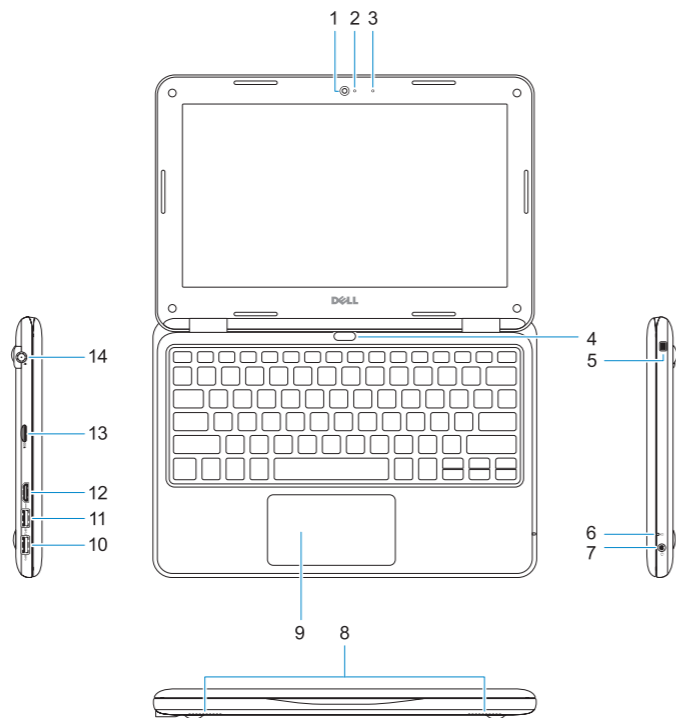

Computer model

Μοντέλο υπολογιστή | Modelo do computador

Модель компьютера | מחשב הגם

Latitude 3180

Features

Δυνατότητες | Funcionalidades | Характеристики | תכונות

1. Camera
2. Camera status light
3. Microphone
4. Power button
5. Noble wedge lock slot
6. Battery status light
7. Universal audio jack
8. Speakers
9. Touchpad
10. USB 3.0 port
11. USB 3.0 port with PowerShare

12. HDMI port
13. microSD card reader
14. Power connector port
15. Service tag label

1. Κάμερα
2. Λυχνία κατάστασης κάμερας
3. Μικρόφωνο
4. Κουμπτί λειτουργίας
5. Υποδοχή κλειδαριάς Noble με σφήνα
6. Λυχνία κατάστασης μπαταρίας
7. Γενικός σύνδεσμος ήχου
8. Ηχεία
9. Επιφάνεια αφής
10. Θύρα USB 3.0