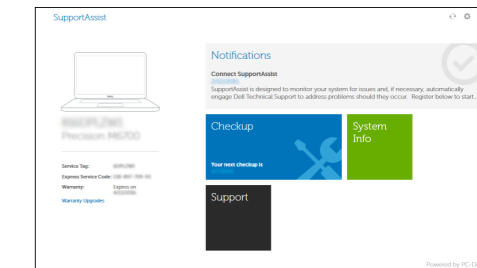

SupportAssist

Check and update your computer

Προχωρήστε σε έλεγχο και ενημέρωση του υπολογιστή σας

Verifique e atualize o seu computador

Проверка и обновление компьютера

בדוק ועדכן את המחשב שלך