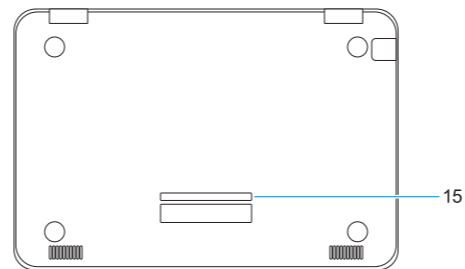

12. HDMI port
13. microSD card reader
14. Power connector port
15. Service tag label

1. Κάμερα
2. Λυχνία κατάστασης κάμερας
3. Μικρόφωνο
4. Κουμπτί λειτουργίας
5. Υποδοχή κλειδαριάς Noble με σφήνα
6. Λυχνία κατάστασης μπαταρίας
7. Γενικός σύνδεσμος ήχου
8. Ηχεία
9. Επιφάνεια αφής
10. Θύρα USB 3.0